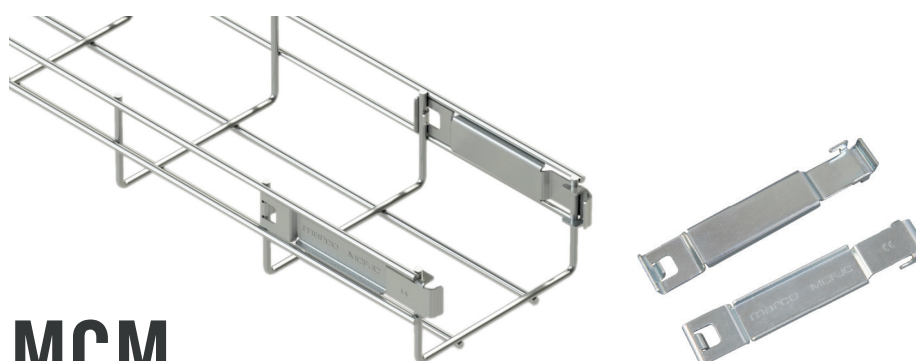

Information

Información | Informazioni | Informações

MCM

MCM

MCM55	↑↓	↔	MCM106	↑↓	↔	L	F
MCM5550	55mm	50mm	NA	-	-	3000mm	
MCM55100	55mm	100mm	MCM106100	106mm	100mm	3000mm	
MCM55150	55mm	150mm	MCM106150	106mm	150mm	3000mm	
MCM55200	55mm	200mm	MCM106200	106mm	200mm	3000mm	
MCM55300	55mm	300mm	MCM106300	106mm	300mm	3000mm	
MCM55400	55mm	400mm	MCM106400	106mm	400mm	3000mm	
MCM55450	55mm	450mm	MCM106450	106mm	450mm	3000mm	
MCM55500	55mm	500mm	MCM106500	106mm	500mm	3000mm	
MCM55600	55mm	600mm	MCM106600	106mm	600mm	3000mm