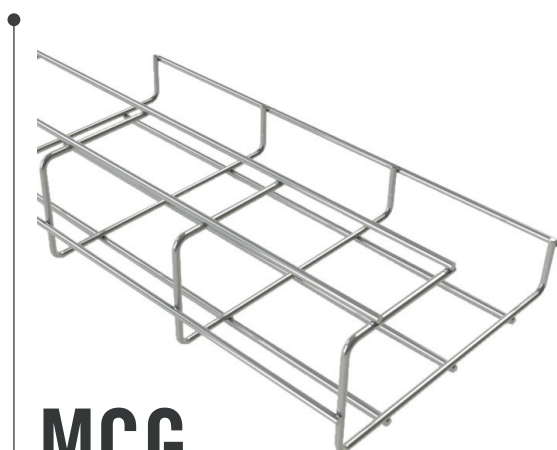

MCG60

MCG6060 - MCG60200

Information

Información | Informazioni | Informações

Depth (mm)	Width (mm)	3000mm	Lightweight	In Stock	Easy Assembly

MCG