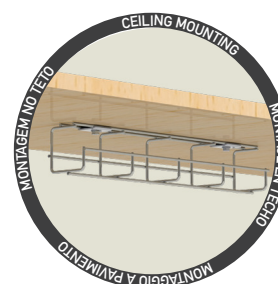

Wall	Ceiling
MCG6060	MCG6060

Wall	Ceiling
MCG60100	MCG60100
MCG60150	MCG60150
MCG60200	MCG60200

MCG				
REF	F			L
MCG6060		60mm	60mm	3000mm
MCG60100		60mm	100mm	3000mm
MCG60150		60mm	150mm	3000mm
MCG60200		60mm	200mm	3000mm